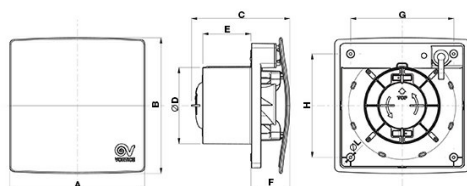

Scheda Tecnica

CODICE 11313

MEX 100/4" LL 1S

Aspiratori elicoicentrifughi da muro

“n#3E“U”

DATI TECNICI E PRESTAZIONALI

Corrente max assorbita alla max vel. (A)	0,052	Tensione (V)	230
Diametro Nominale Condotto (mm)	100	Portata max alla max vel. (l/s)	25
Frequenza (Hz)	50	Portata max alla max vel. (m ³ /h)	90
Grado Protezione IP	45	Potenza sonora Lw [dB(A)] - max vel	47,4
Isolamento	II° classe	Pressione max alla max vel. (mmH2O)	4
Peso (Kg)	0,6	Pressione max alla max vel. (Pa)	39,23
Potenza max assorbita alla max vel. (W)	9	Pressione Sonora Lp in campo libero [dB(A)] 3 m max vel.	26,9
Temp. ambiente max funzionamento continuativo (°C)	50	RPM max	2175

DIMENSIONI

Dimensione A (mm)	173
Dimensione B (mm)	173
Dimensione C (mm)	126
Dimensione D (mm)	Ø 98
Dimensione E (mm)	61,5
Dimensione F (mm)	50
Dimensione G (mm)	132
Dimensione H (mm)	132
Dimensione L (mm)	Ø 3,5

Scheda Tecnica

CODICE 11313

MEX 100/4" LL 1S

Aspiratori elicoicentrifughi da muro

DESCRIZIONE

- Costruzione in resina plastica resistente agli urti e all'invecchiamento riconducibile all'esposizione al sole ("UV resistant").
- Diametro nominale 100 mm
- Motore AC con albero montato su supporto a cuscinetti a sfere, direttamente abbinato ad una girante elico-centrifuga in materiale plastico.
- Portata massima 90 m³/h
- Dotato di serie di valvola di non ritorno a farfalla per evitare il rientro non voluto di aria quando spento.
- Grado di protezione IP45, che garantisce la possibilità di installazione nella Zona 1 del bagno secondo la norma internazionale IEC 60364-7.