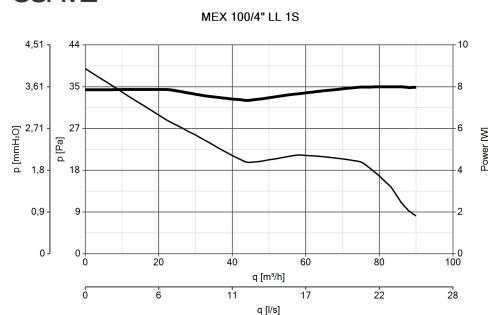

Scheda Tecnica

CODICE 11313

MEX 100/4" LL 1S

Aspiratori elicoicentrifughi da muro

DESCRIZIONE

- Costruzione in resina plastica resistente agli urti e all'invecchiamento riconducibile all'esposizione al sole ("UV resistant").
- Diametro nominale 100 mm
- Motore AC con albero montato su supporto a cuscinetti a sfere, direttamente abbinato ad una girante elico-centrifuga in materiale plastico.
- Portata massima 90 m³/h
- Dotato di serie di valvola di non ritorno a farfalla per evitare il rientro non voluto di aria quando spento.
- Grado di protezione IP45, che garantisce la possibilità di installazione nella Zona 1 del bagno secondo la norma internazionale IEC 60364-7.

ZNS-EEB-YES-TMB-BKu

CURVE

PER INFORMAZIONI:

Servizio al Cliente: tel +39 02 90699395 premendo 1 dopo messaggio registrato (consulenza su prodotti e impianti)

Pre & Post Vendita: fax +39 02 90699302

Email prevendita: prevendita@vortice-italy.com